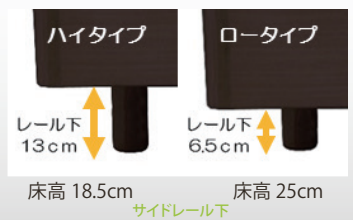

クラフティ FCF-005 BR LG/BX BR

FCF-005CTBRLG

FCF-005CTBRBX

《注意》

自然の色目、木目を生かした仕上がりとなっております。個々に木目が異なる為全く同じものが揃わないことをご了承くださいますようお願いいたします。

※マットレスは全てイメージです

POINT 1 無垢・突板仕様 棚付きヘッドボード

フレームの材質には無垢・突板を使用。ヘッドボードの左右上部に開いた穴からはA4サイズの雑誌やタブレットがすっぽりと入ります。

棚奥行：5cm

開口部：奥行 2.4× 幅 22× 深 9.5 (cm)

POINT 3 高さ調整可能LGタイプ

LGタイプは高さを2段階に調整が可能です。ハイトタイプはレール下13cmもありお掃除ロボにも対応しており掃除も手軽に行えます。

レッグタイプ

POINT 2 LED照明・1口コンセント付

消費電力の少ない長寿命のLED照明と、コンセントの差込口にほこりの入りにくいスライドカバーコンセントを採用。携帯電話やタブレット端末の充電にも困りません。

POINT 4 フルオープンスライドレール引出し

BXタイプには便利な大容量の引出しが2杯付いています。開閉がスムーズで最後まで引き出せるフルオープンスライドレールでお部屋の収納スペースもしっかり確保できます。

引出付

商品概要

カラー	ブラウン (BR)
フレーム主材	ウォールナット無垢・突板
特長	棚付 LED照明 1口スライドコンセント付 高さ2段階調整可能 フルオープンスライドレール引出2杯

商品寸法 (cm)

フレーム価格 (税抜)

	商品寸法 (cm)		フレーム価格 (税抜)	
	タイプ	寸法 (W x L x H)	タイプ	価格 (円)
BX	シングル	W 97 x L204 x H81 (床H25)	シングル	¥68,000
	セミダブル	W119 x L204 x H81 (床H25)	セミダブル	¥80,000
	ダブル	W139 x L204 x H81 (床H25)	ダブル	¥91,000
LG	シングル	W 97 x L204 x H81 (床H25/18.5)	シングル	¥51,000
	セミダブル	W119 x L204 x H81 (床H25/18.5)	セミダブル	¥63,000
	ダブル	W139 x L204 x H81 (床H25/18.5)	ダブル	¥74,000