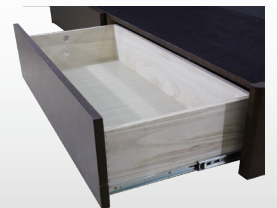

クラフティ FCF-005 BR LG/BX BR

FCF-005CTBRLG

FCF-005CTBRBX

《注意》

自然の色目、木目を生かした仕上がりとなっております。個々に木目が異なる為全く同じものが揃わないことをご了承くださいますようお願いいたします。

※マットレスは全てイメージです

POINT 1 無垢・突板仕様 棚付きヘッドボード

フレームの材質には無垢・突板を使用。ヘッドボードの左右上部に開いた穴からはA4サイズの雑誌やタブレットがすっぽりと入ります。

棚奥行：5cm

開口部：奥行 2.4× 幅 22× 深 9.5 (cm)

POINT 3 高さ調整可能LGタイプ

LGタイプは高さを2段階に調整が可能です。ハイトタイプはレール下13cmもありお掃除ロボにも対応しており掃除も手軽に行えます。

レッグタイプ

POINT 2 LED照明・1口コンセント付

消費電力の少ない長寿命のLED照明と、コンセントの差込口にほこりの入りにくいスライドカバーコンセントを採用。携帯電話やタブレット端末の充電にも困りません。

POINT 4 フルオープンスライドレール引出し

BXタイプには便利な大容量の引出しが2杯付いています。開閉がスムーズで最後まで引き出せるフルオープンスライドレールでお部屋の収納スペースもしっかり確保できます。

引出付

商品概要

カラー	ブラウン (BR)
フレーム主材	ウォールナット無垢・突板
特長	棚付 LED照明 1口スライドコンセント付 高さ2段階調整可能 フルオープンスライドレール引出2杯

商品寸法 (cm)

フレーム価格 (税抜)

	商品寸法 (cm)		フレーム価格 (税抜)	
	タイプ	寸法 (W x L x H)	タイプ	価格 (円)
BX	シングル	W 97 x L204 x H81 (床H25)	シングル	¥68,000
	セミダブル	W119 x L204 x H81 (床H25)	セミダブル	¥80,000
	ダブル	W139 x L204 x H81 (床H25)	ダブル	¥91,000
LG	シングル	W 97 x L204 x H81 (床H25/18.5)	シングル	¥51,000
	セミダブル	W119 x L204 x H81 (床H25/18.5)	セミダブル	¥63,000
	ダブル	W139 x L204 x H81 (床H25/18.5)	ダブル	¥74,000